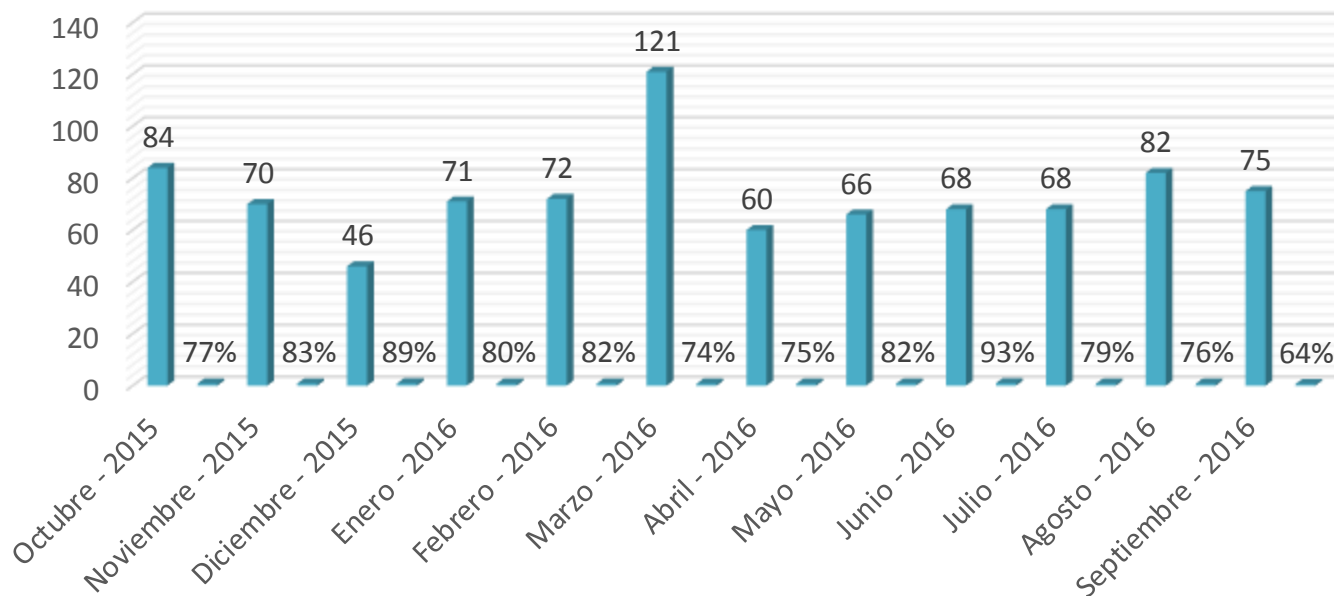

CENTRO DE ATENCIÓN CIUDADANA 311- MEDUCA

Periodo de octubre 2015 a septiembre 2016, el Ministerio de Educación ha atendido 908 casos del Centro de Atención Ciudadana 311.