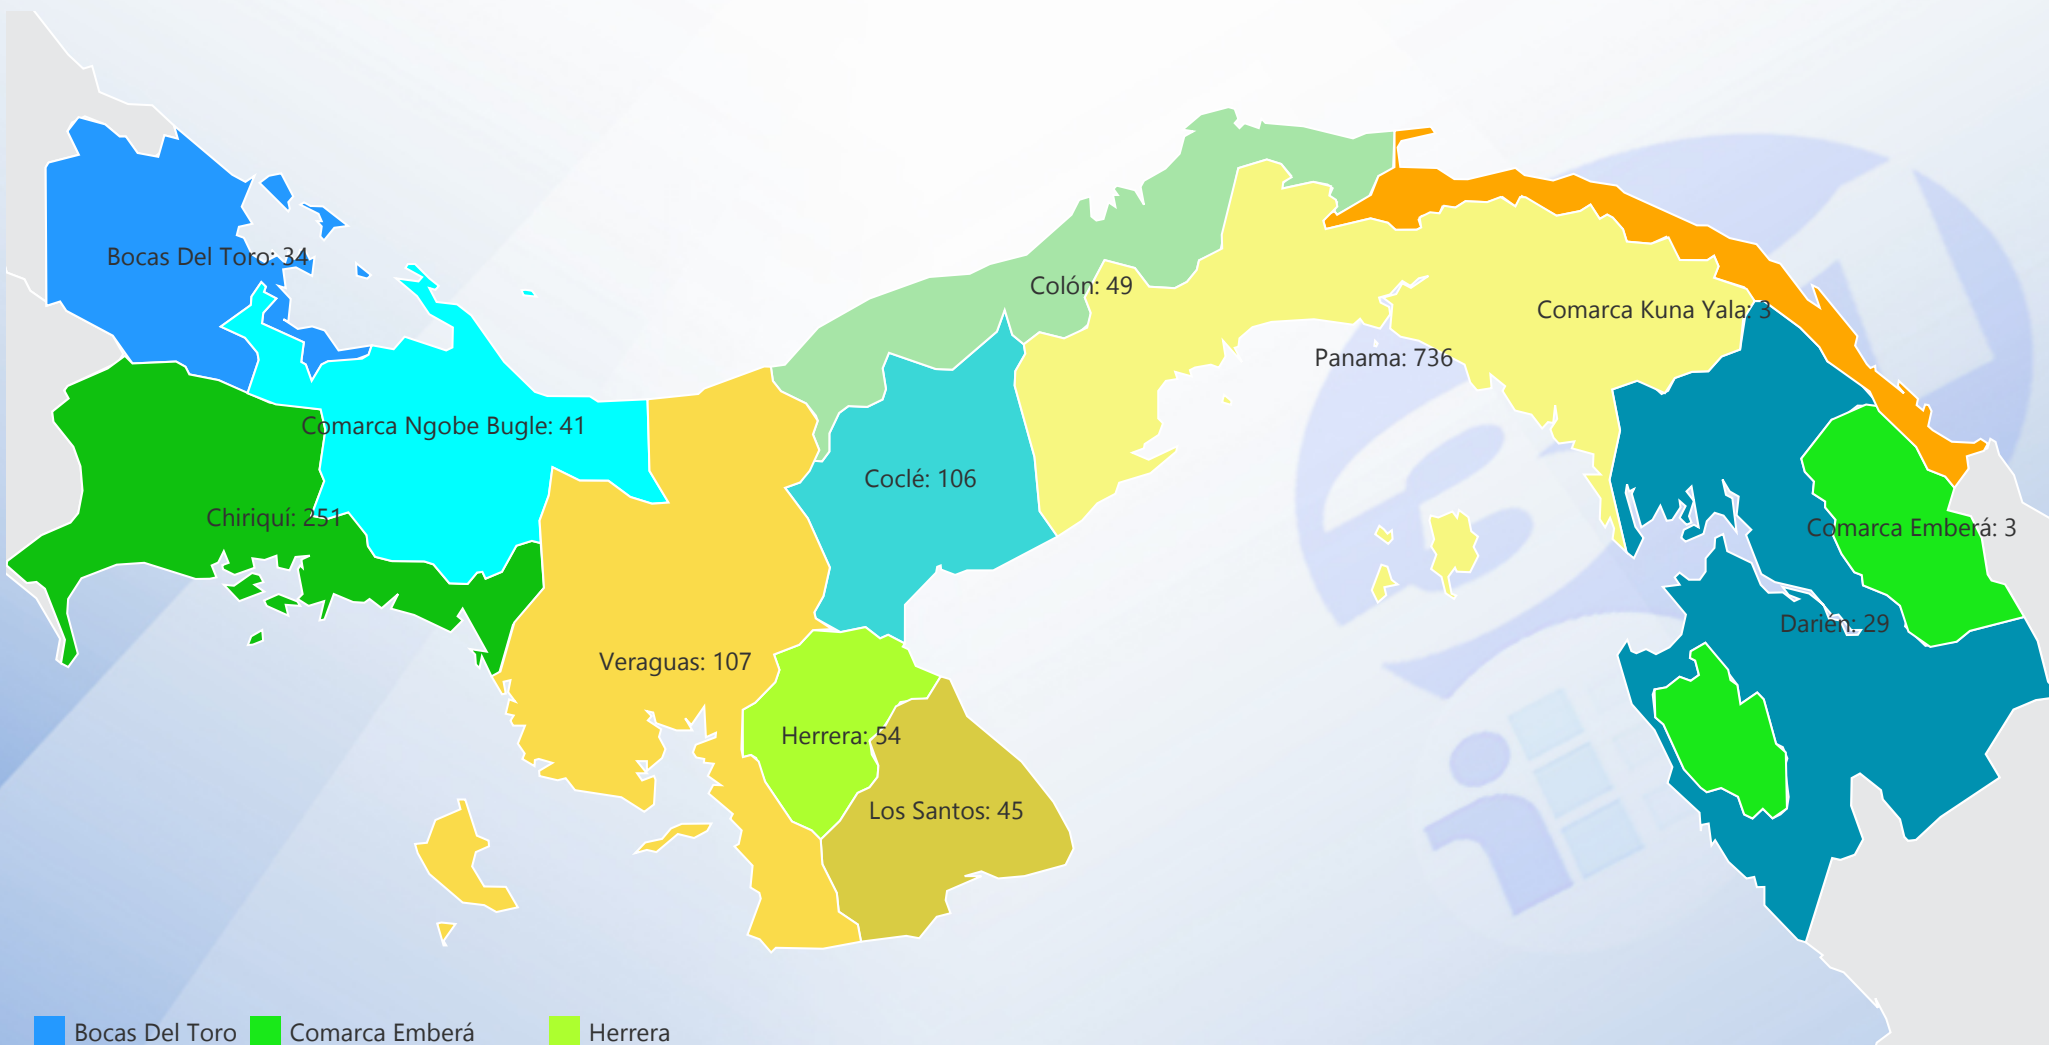

Entidad
Ministerio de Educación (...)

Tipo
All

Estatus
Solicitados

Desde
Open Range Bou...

Hasta
Open Range Bou...

- | | | |
|----------------|---------------------|------------|
| Bocas Del Toro | Comarca Emberá | Herrera |
| Chiriquí | Comarca Kuna Yala | Los Santos |
| Coclé | Comarca Ngobe Bugle | Panama |
| Colón | Darién | Veraguas |