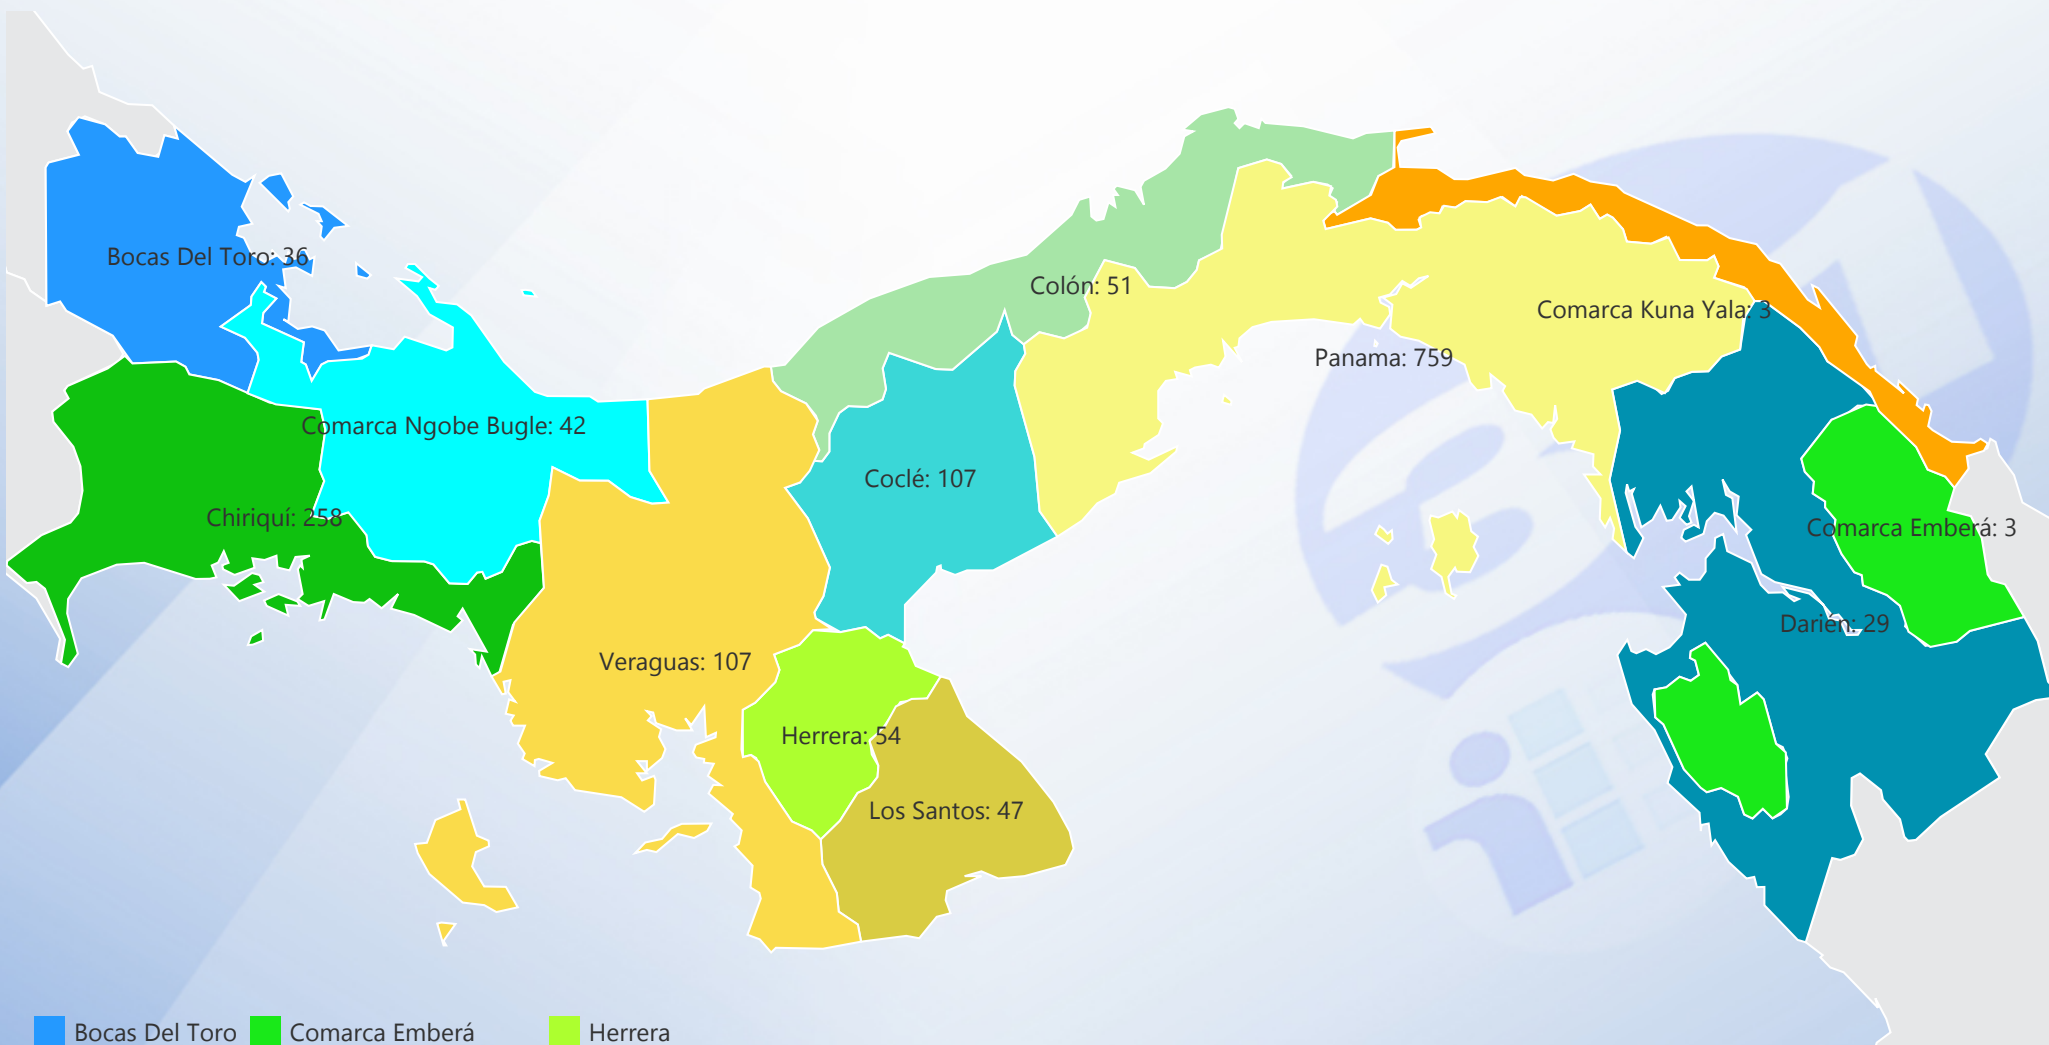

Entidad
Ministerio de Educación (...)

Tipo
All

Estatus
Solicitados

Desde
Open Range Bou...

Hasta
Open Range Bou...

- | | | |
|----------------|---------------------|------------|
| Bocas Del Toro | Comarca Emberá | Herrera |
| Chiriquí | Comarca Kuna Yala | Los Santos |
| Coclé | Comarca Ngobe Bugle | Panama |
| Colón | Darién | Veraguas |