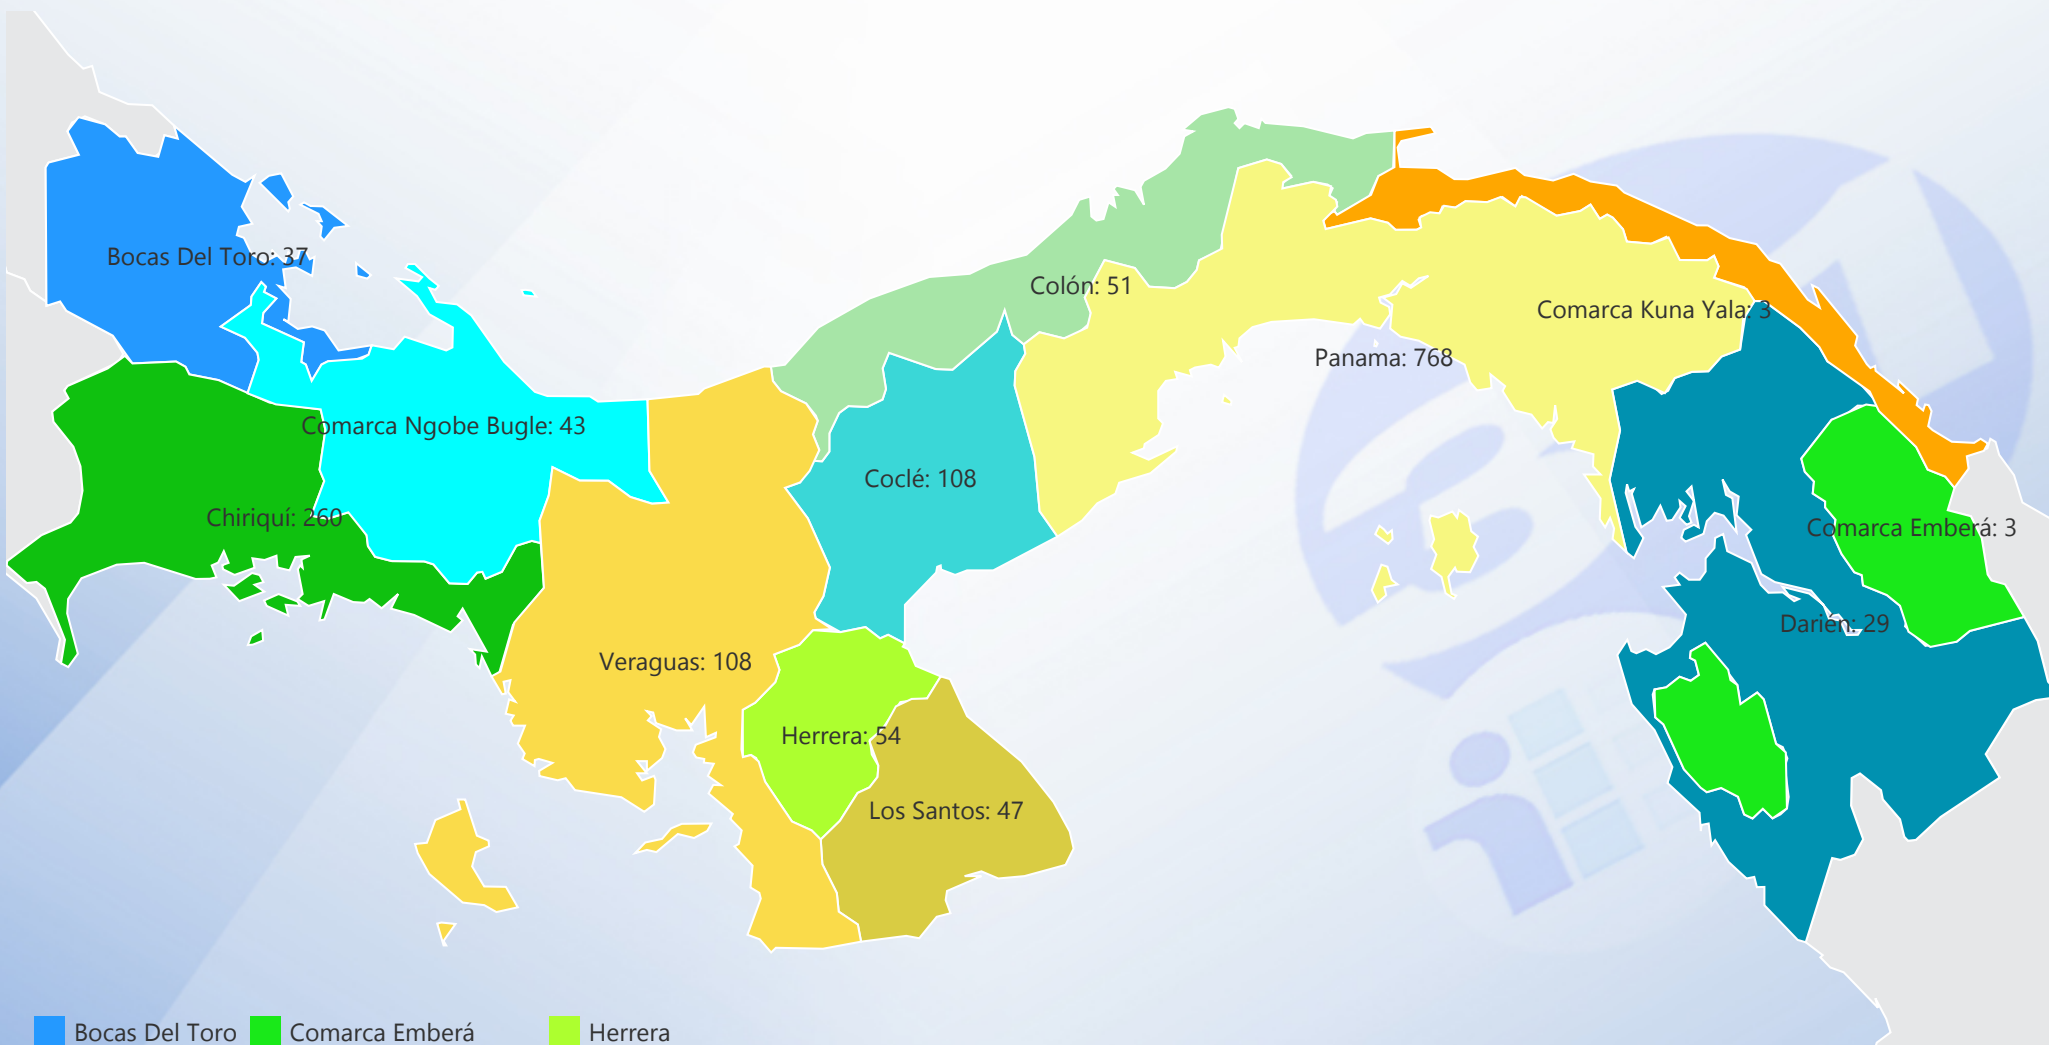

Entidad
Ministerio de Educación (...)

Tipo
All

Estatus
Solicitados

Desde
Open Range Bou...

Hasta
Open Range Bou...

- | | | |
|----------------|---------------------|------------|
| Bocas Del Toro | Comarca Emberá | Herrera |
| Chiriquí | Comarca Kuna Yala | Los Santos |
| Coclé | Comarca Ngobe Bugle | Panama |
| Colón | Darién | Veraguas |